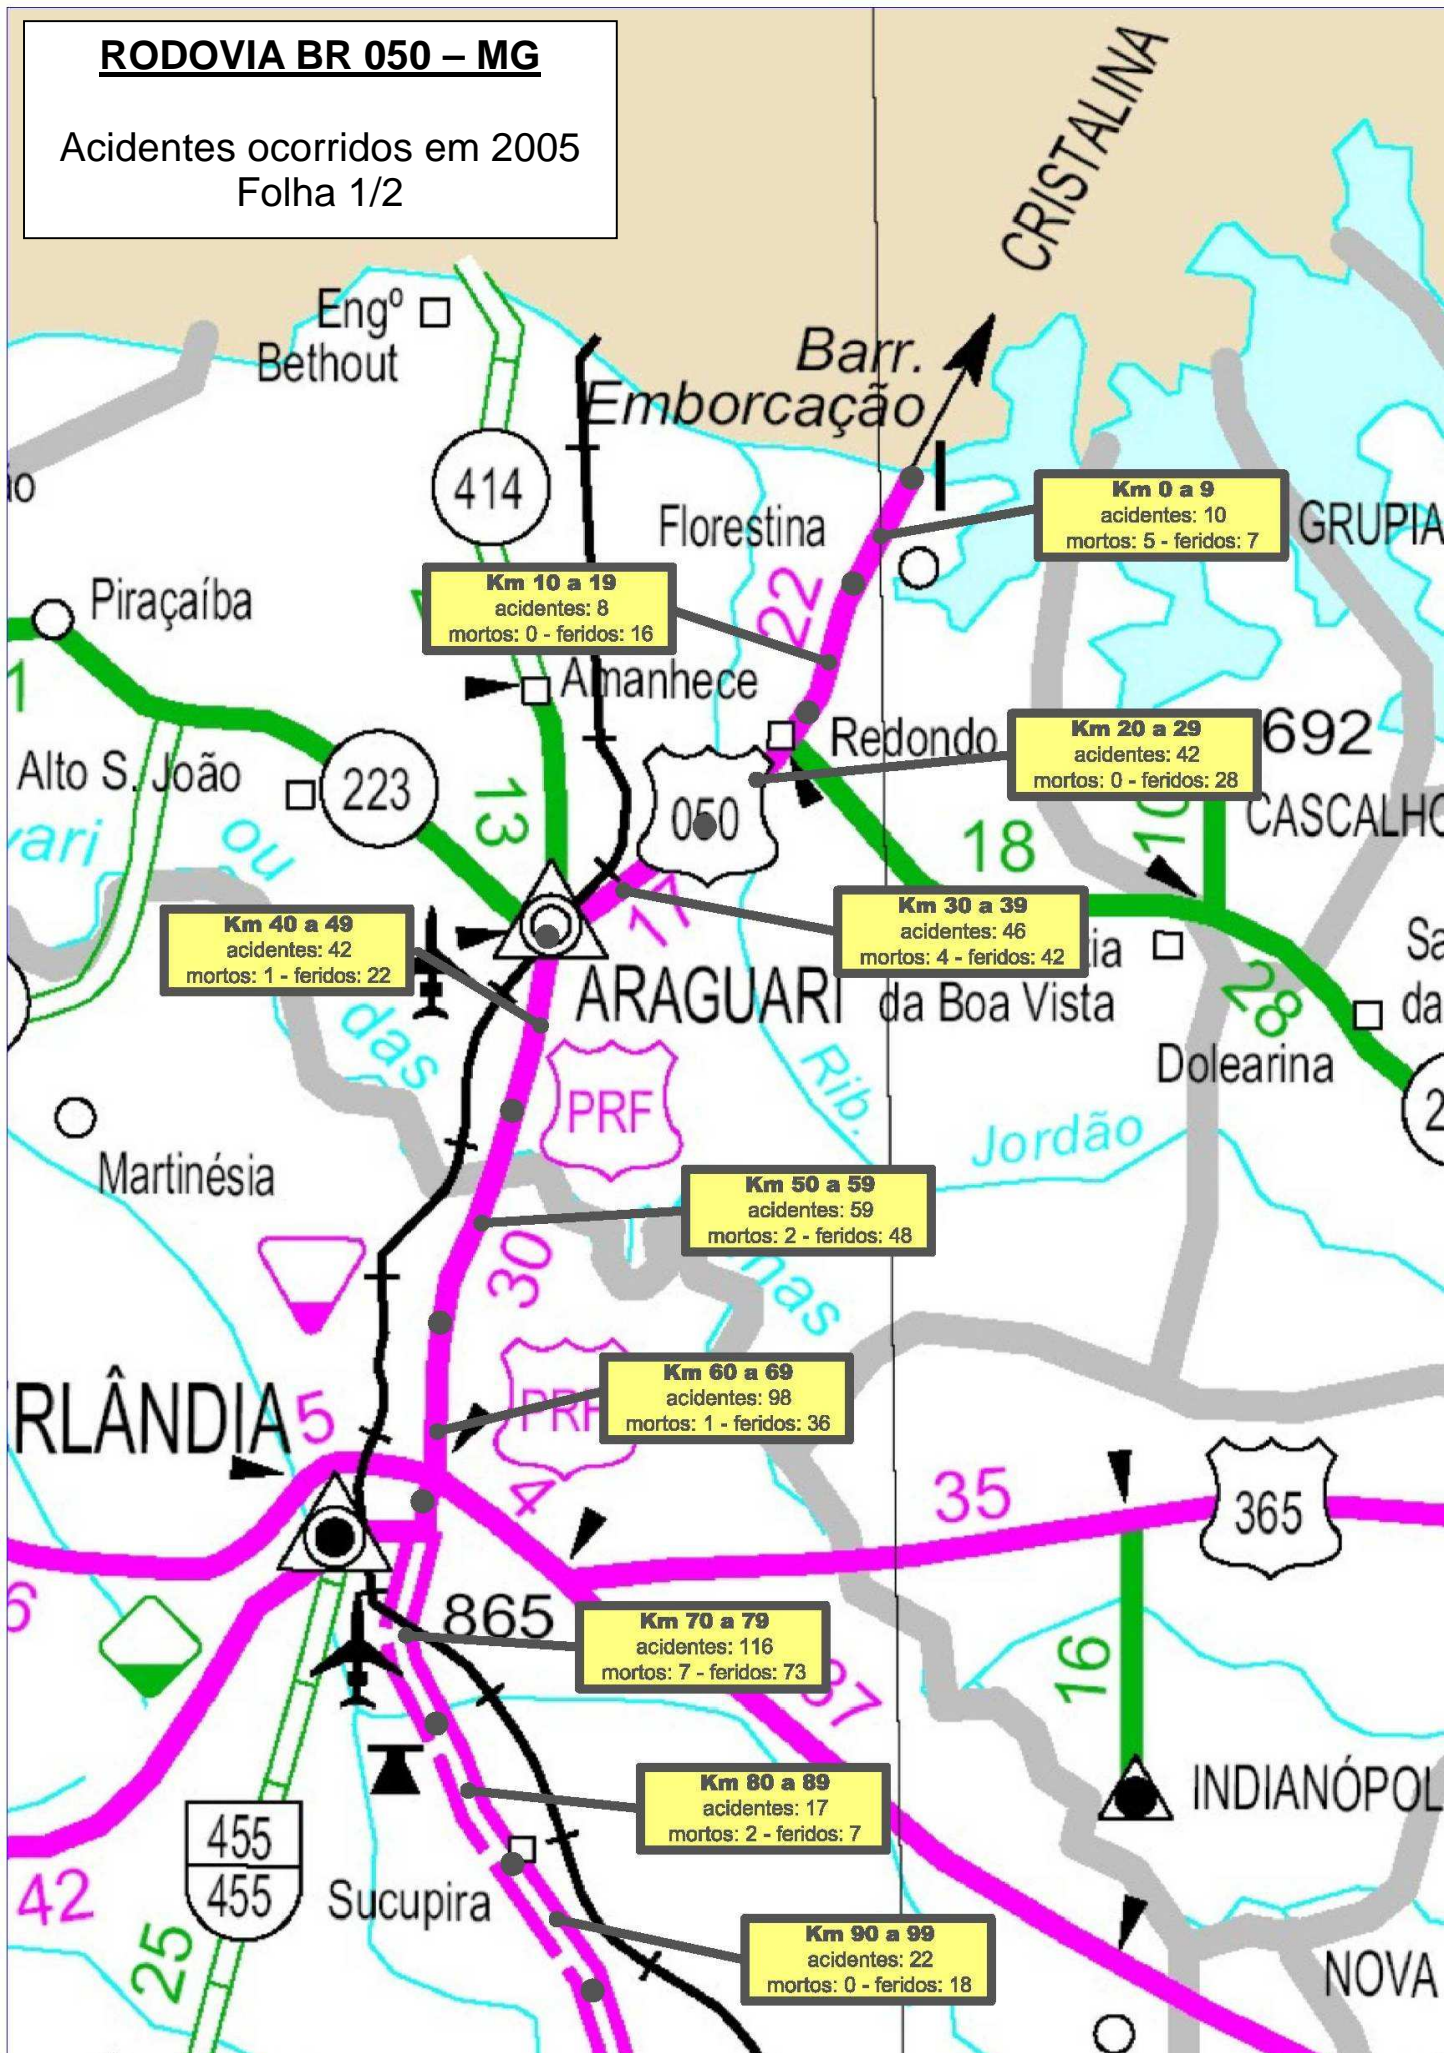

Acidentes ocorridos nas Rodovias Federais em 2005.

Rodovia BR 050 – MG

(Extensão 209 Km)

Resumo

780 Acidentes

32 Vítimas Fatais

477 Feridos

RODOVIA BR 050 – MG

Acidentes ocorridos em 2005
Folha 1/2

Rodovia BR 050 - MG

Acidentes ocorridos em 2005.

Km	0 a 9	10 a 19	20 a 29	30 a 39	40 a 49	50 a 59	60 a 69	70 a 79	80 a 89	90 a 99	100 a 109	110 a 119	120 a 129	130 a 139	140 a 149	150 a 159	160 a 169	170 a 179	180 a 189	190 a 199	200 a 208
Acidentes	10	8	42	46	42	59	98	116	17	22	19	32	24	20	4	18	51	60	38	26	28
Feridos	7	16	28	42	22	48	36	73	7	18	15	9	10	31	1	5	35	41	17	9	7
Mortos	5	0	0	4	1	2	1	7	2	0	0	1	1	1	0	1	0	0	4	0	2

Km	0 a 9	10 a 19	20 a 29	30 a 39	40 a 49	50 a 59	60 a 69	70 a 79	80 a 89	90 a 99	100 a 109	110 a 119	120 a 129	130 a 139	140 a 149	150 a 159	160 a 169	170 a 179	180 a 189	190 a 199	200 a 208
Mortos	5	0	0	4	1	2	1	7	2	0	0	1	1	1	0	1	0	0	4	0	2