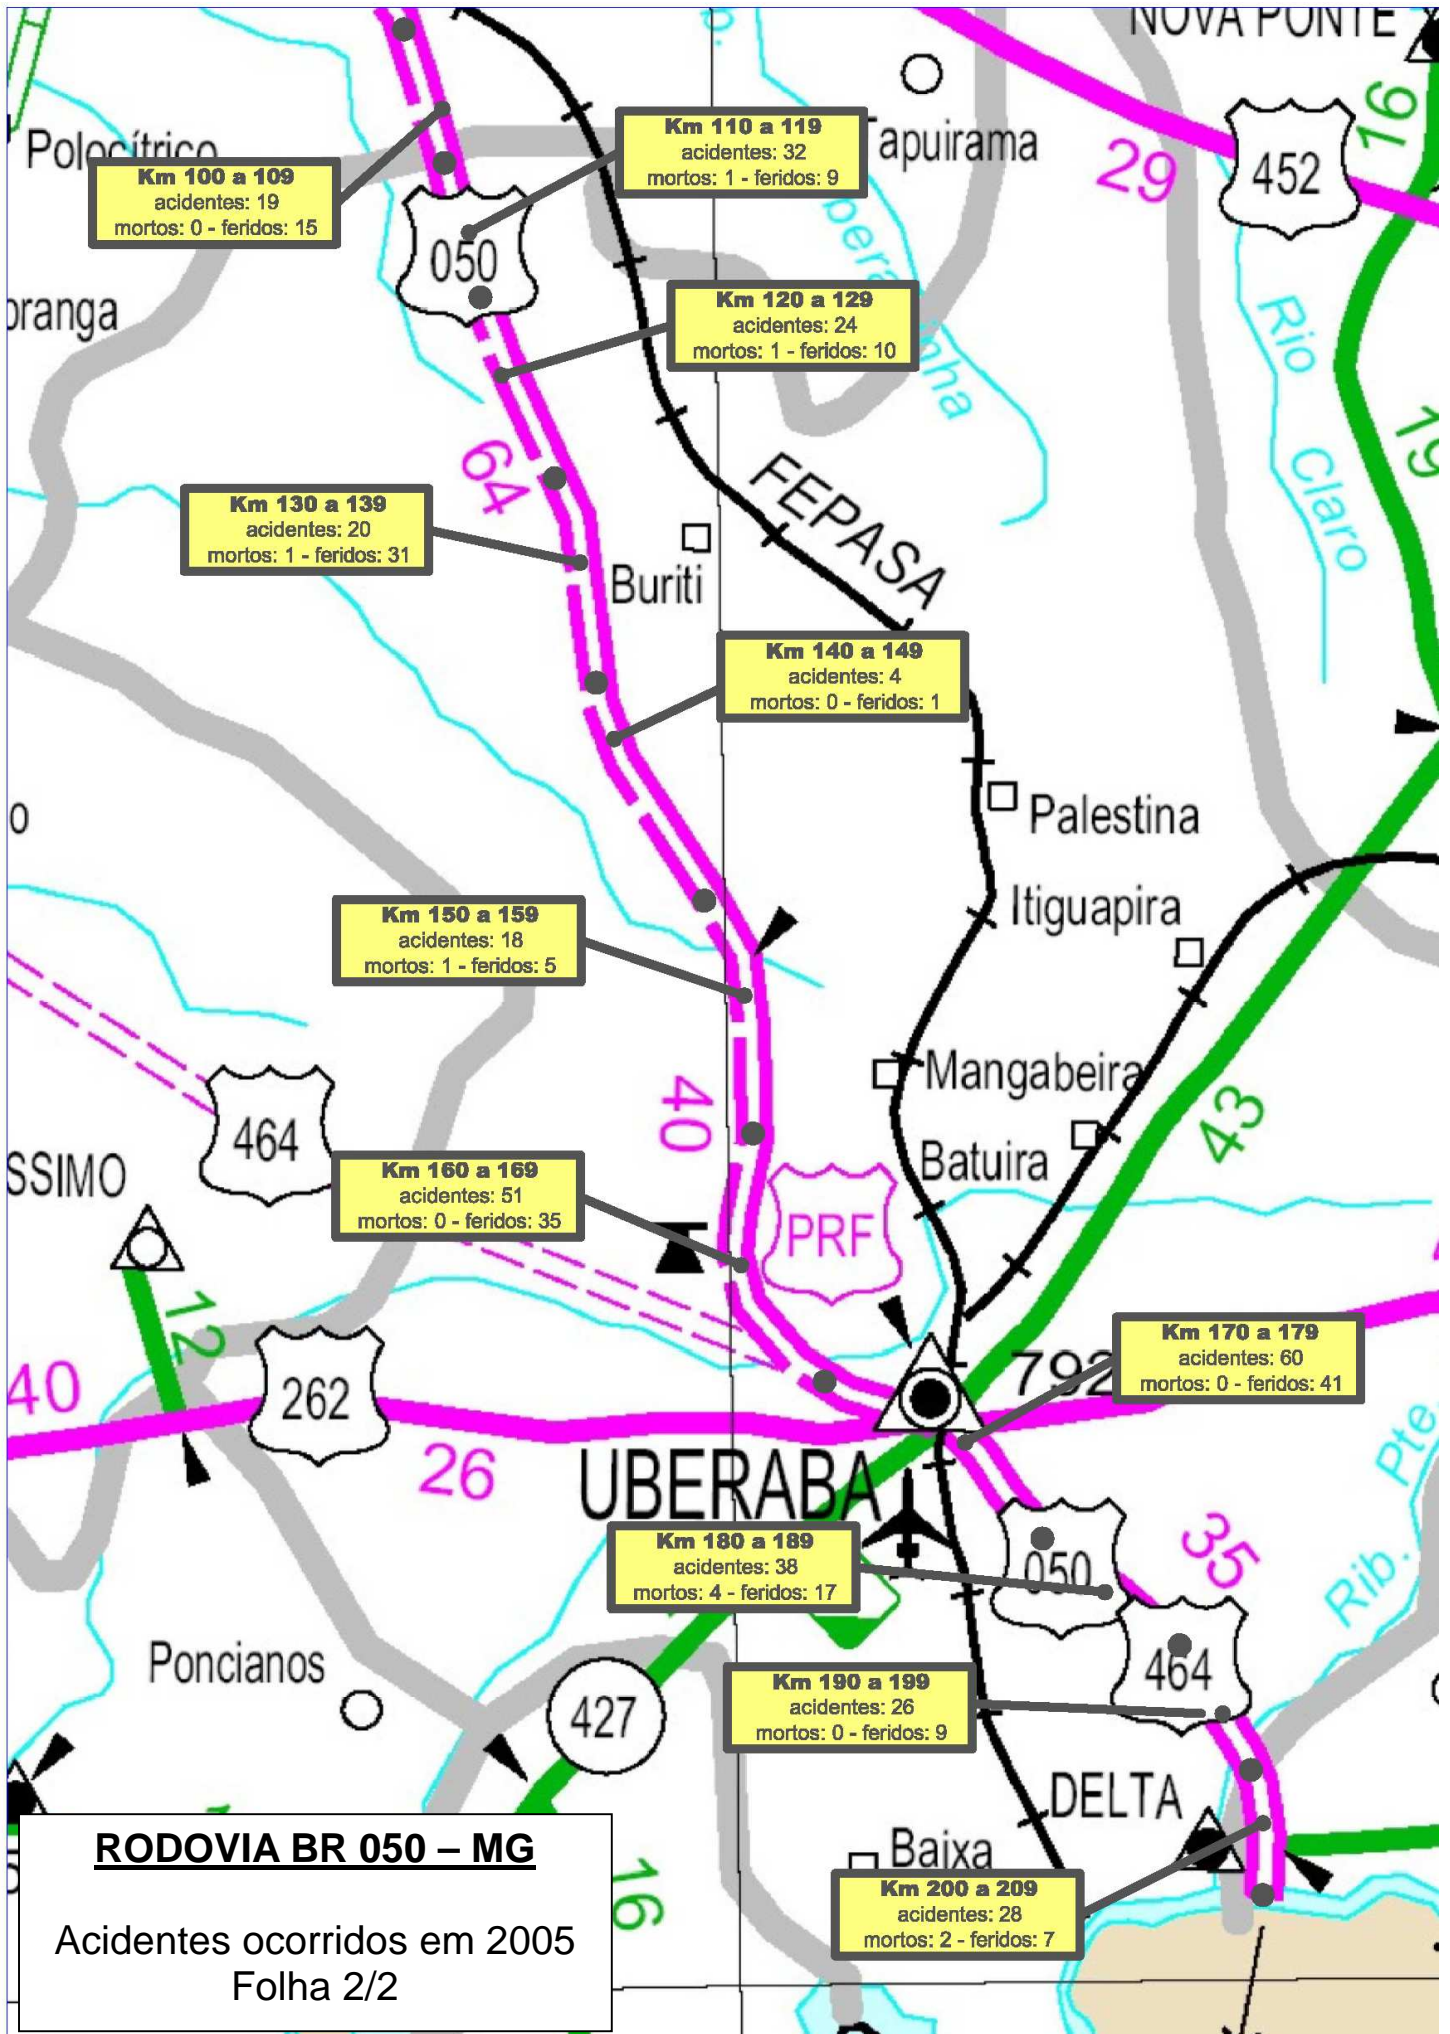

Acidentes ocorridos nas Rodovias Federais em 2005.

Rodovia BR 050 – MG

(Extensão 209 Km)

Resumo

780 Acidentes

32 Vítimas Fatais

477 Feridos

RODOVIA BR 050 – MG

Acidentes ocorridos em 2005
Folha 1/2

Rodovia BR 050 - MG

Acidentes ocorridos em 2005.

Km	0 a 9	10 a 19	20 a 29	30 a 39	40 a 49	50 a 59	60 a 69	70 a 79	80 a 89	90 a 99	100 a 109	110 a 119	120 a 129	130 a 139	140 a 149	150 a 159	160 a 169	170 a 179	180 a 189	190 a 199	200 a 208
Acidentes	10	8	42	46	42	59	98	116	17	22	19	32	24	20	4	18	51	60	38	26	28
Feridos	7	16	28	42	22	48	36	73	7	18	15	9	10	31	1	5	35	41	17	9	7
Mortos	5	0	0	4	1	2	1	7	2	0	0	1	1	1	0	1	0	0	4	0	2

Km	0 a 9	10 a 19	20 a 29	30 a 39	40 a 49	50 a 59	60 a 69	70 a 79	80 a 89	90 a 99	100 a 109	110 a 119	120 a 129	130 a 139	140 a 149	150 a 159	160 a 169	170 a 179	180 a 189	190 a 199	200 a 208
Mortos	5	0	0	4	1	2	1	7	2	0	0	1	1	1	0	1	0	0	4	0	2