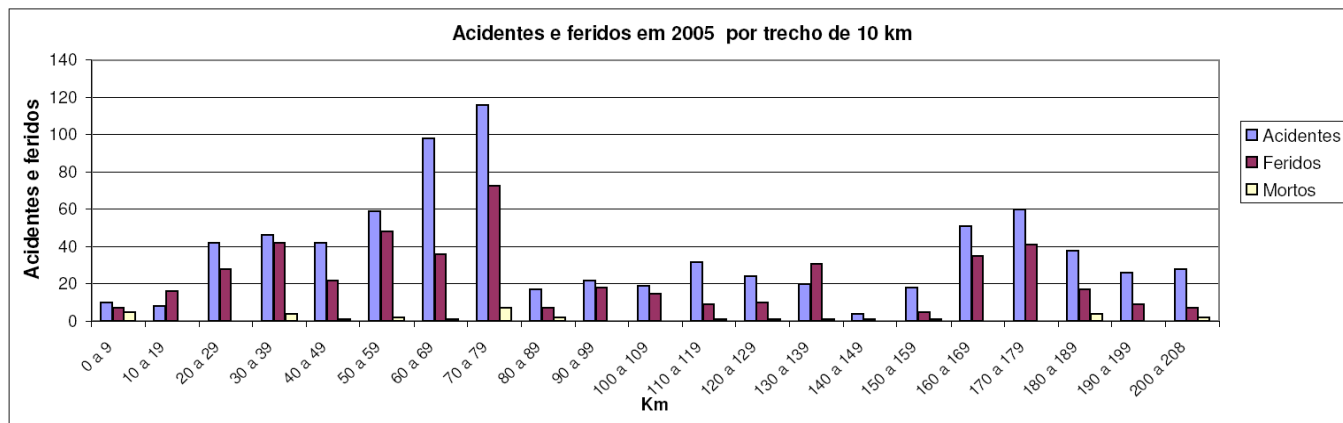

Acidentes ocorridos nas Rodovias Federais em 2005.

Rodovia BR 050 – MG

(Extensão 209 Km)

Resumo

780 Acidentes

32 Vítimas Fatais

477 Feridos

RODOVIA BR 050 – MG

Acidentes ocorridos em 2005
Folha 1/2

Rodovia BR 050 - MG

Acidentes ocorridos em 2005.

Km	0 a 9	10 a 19	20 a 29	30 a 39	40 a 49	50 a 59	60 a 69	70 a 79	80 a 89	90 a 99	100 a 109	110 a 119	120 a 129	130 a 139	140 a 149	150 a 159	160 a 169	170 a 179	180 a 189	190 a 199	200 a 208
Acidentes	10	8	42	46	42	59	98	116	17	22	19	32	24	20	4	18	51	60	38	26	28
Feridos	7	16	28	42	22	48	36	73	7	18	15	9	10	31	1	5	35	41	17	9	7
Mortos	5	0	0	4	1	2	1	7	2	0	0	1	1	1	0	1	0	0	4	0	2

Km	0 a 9	10 a 19	20 a 29	30 a 39	40 a 49	50 a 59	60 a 69	70 a 79	80 a 89	90 a 99	100 a 109	110 a 119	120 a 129	130 a 139	140 a 149	150 a 159	160 a 169	170 a 179	180 a 189	190 a 199	200 a 208
Mortos	5	0	0	4	1	2	1	7	2	0	0	1	1	1	0	1	0	0	4	0	2