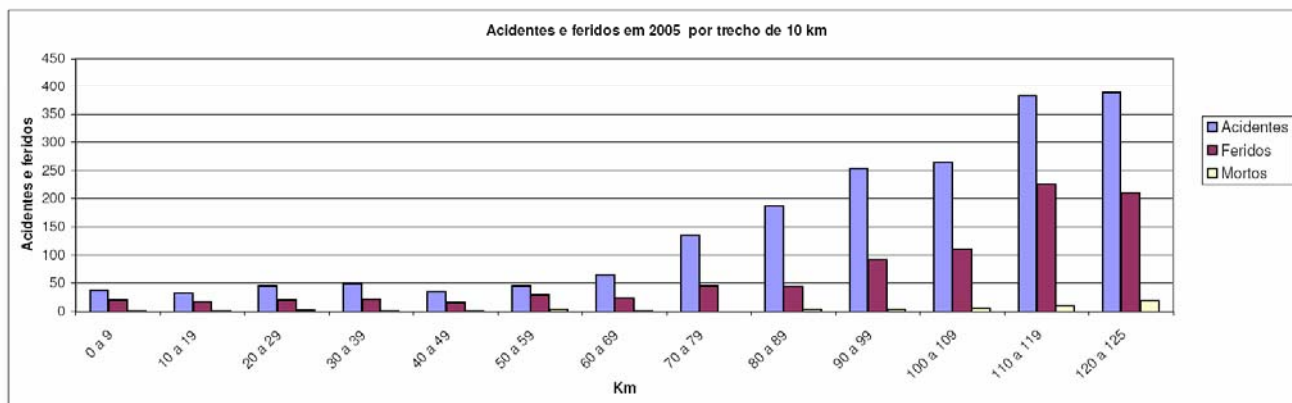

Acidentes ocorridos nas Rodovias Federais em 2005.

Rodovia BR 040 – RJ

(Extensão 125 Km)

Resumo

1.920 Acidentes

49 Vítimas Fatais

872 Feridos

RODOVIA BR 040 – RJ
 Acidentes ocorridos em 2005
 Folha 1/2

Rodovia BR 040 - RJ

Acidentes ocorridos em 2005

Km	0 a 9	10 a 19	20 a 29	30 a 39	40 a 49	50 a 59	60 a 69	70 a 79	80 a 89	90 a 99	100 a 109	110 a 119	120 a 125
Acidentes	39	32	45	48	34	45	64	135	188	254	265	382	389
Feridos	20	17	20	21	15	29	22	46	44	92	110	226	210
Mortos	1	1	2	1	1	3	1	0	3	3	5	10	18

Km	0 a 9	10 a 19	20 a 29	30 a 39	40 a 49	50 a 59	60 a 69	70 a 79	80 a 89	90 a 99	100 a 109	110 a 119	120 a 125
Mortos	1	1	2	1	1	3	1	0	3	3	5	10	18