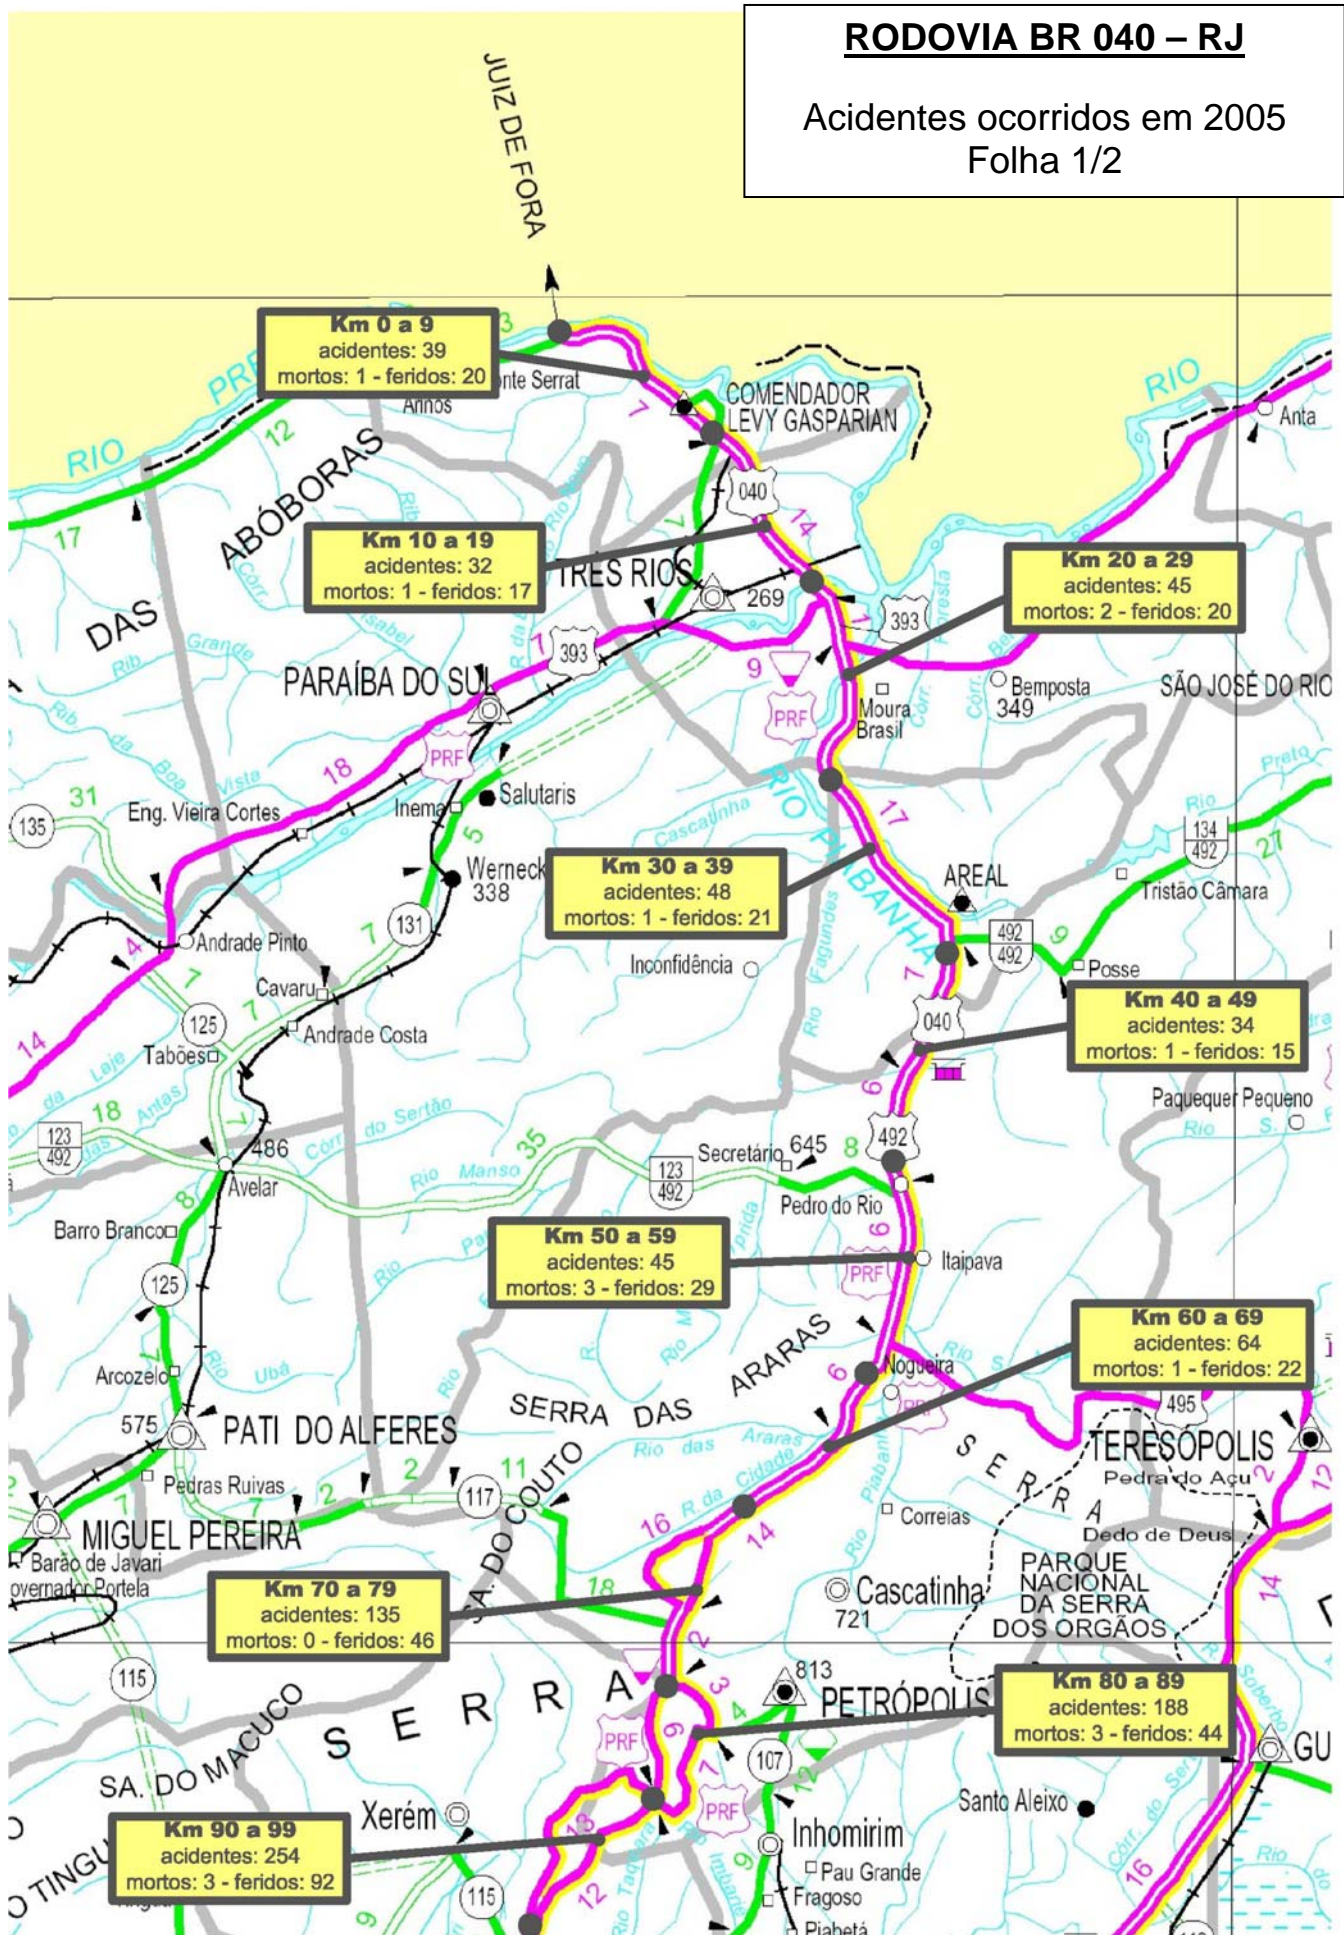

Acidentes ocorridos nas Rodovias Federais em 2005.

Rodovia BR 040 – RJ

(Extensão 125 Km)

Resumo

1.920 Acidentes

49 Vítimas Fatais

872 Feridos

RODOVIA BR 040 – RJ
 Acidentes ocorridos em 2005
 Folha 1/2

Rodovia BR 040 - RJ

Acidentes ocorridos em 2005

Km	0 a 9	10 a 19	20 a 29	30 a 39	40 a 49	50 a 59	60 a 69	70 a 79	80 a 89	90 a 99	100 a 109	110 a 119	120 a 125
Acidentes	39	32	45	48	34	45	64	135	188	254	265	382	389
Feridos	20	17	20	21	15	29	22	46	44	92	110	226	210
Mortos	1	1	2	1	1	3	1	0	3	3	5	10	18

Km	0 a 9	10 a 19	20 a 29	30 a 39	40 a 49	50 a 59	60 a 69	70 a 79	80 a 89	90 a 99	100 a 109	110 a 119	120 a 125
Mortos	1	1	2	1	1	3	1	0	3	3	5	10	18