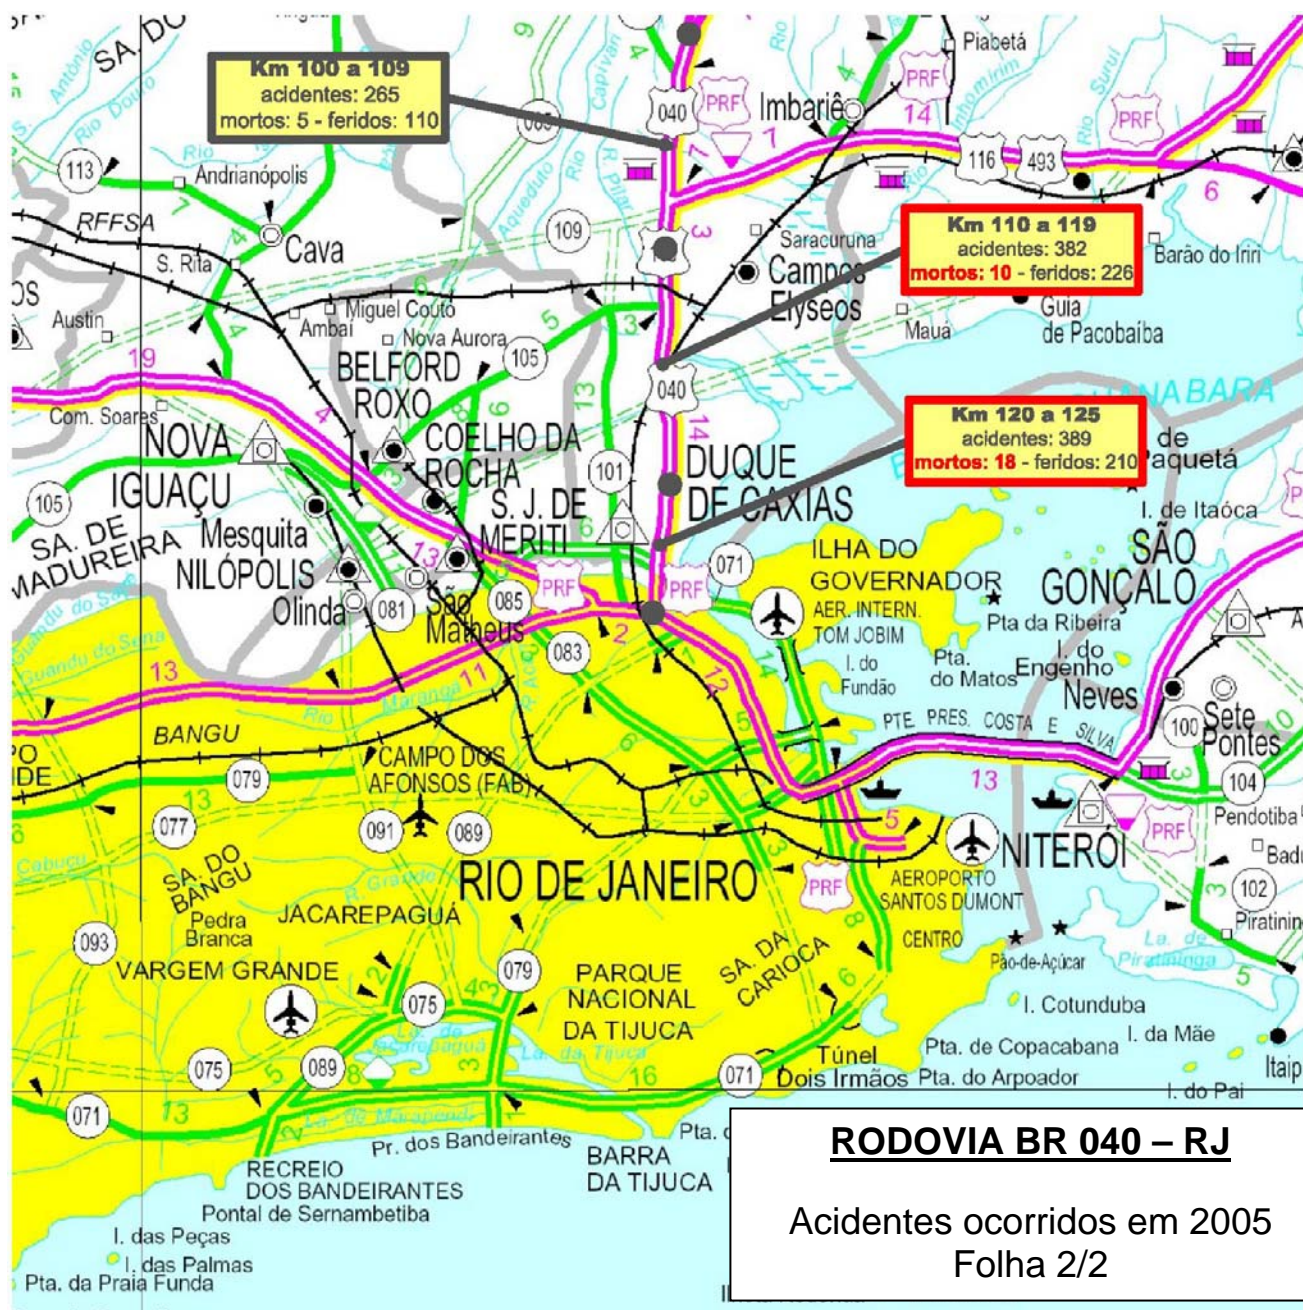

Acidentes ocorridos nas Rodovias Federais em 2005.

Rodovia BR 040 – RJ

(Extensão 125 Km)

Resumo

1.920 Acidentes

49 Vítimas Fatais

872 Feridos

RODOVIA BR 040 – RJ
 Acidentes ocorridos em 2005
 Folha 1/2

Rodovia BR 040 - RJ

Acidentes ocorridos em 2005

Km	0 a 9	10 a 19	20 a 29	30 a 39	40 a 49	50 a 59	60 a 69	70 a 79	80 a 89	90 a 99	100 a 109	110 a 119	120 a 125
Acidentes	39	32	45	48	34	45	64	135	188	254	265	382	389
Feridos	20	17	20	21	15	29	22	46	44	92	110	226	210
Mortos	1	1	2	1	1	3	1	0	3	3	5	10	18

Km	0 a 9	10 a 19	20 a 29	30 a 39	40 a 49	50 a 59	60 a 69	70 a 79	80 a 89	90 a 99	100 a 109	110 a 119	120 a 125
Mortos	1	1	2	1	1	3	1	0	3	3	5	10	18