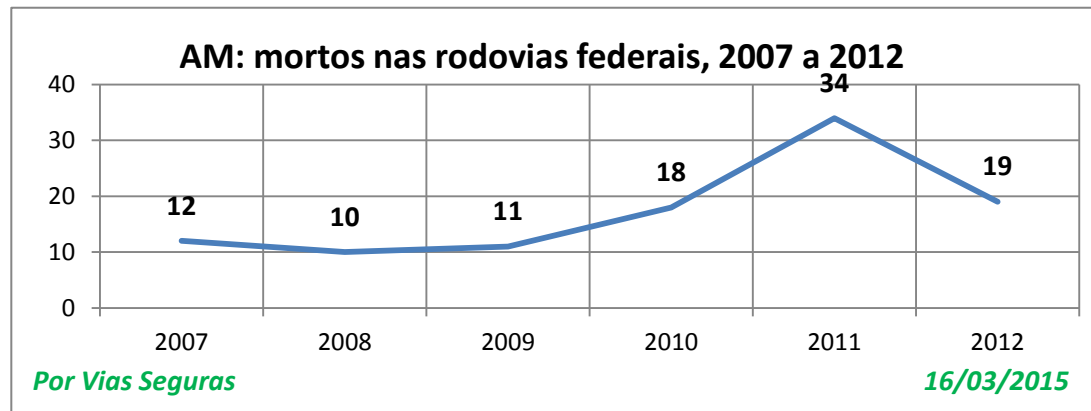

Acidentes de trânsito nas rodovias federais

Estado de Amazonas

Mortos por rodovia e por ano

(Fonte: DPRF, dados abertos 15/02/2015)

Rodovia	Extensão	AM: mortos nas rodovias federais, 2007 a 2012							Total geral	Id/km	id/km/ano
		2007	2008	2009	2010	2011	2012	2013 (1/2)			
174-AM	1139,5	8	9	10	11	25	12	8	83	0,07	0,01
319-AM	820,1	4	1	1	7	9	7	0	29	0,04	0,01
Total	1959,6	12	10	11	18	34	19	8	112	0,06	0,01

(Extensão das rodovias: dados do SNV 2013 publicado pelo DNIT, página 13)

POR VIAS SEGURAS

16/03/2015