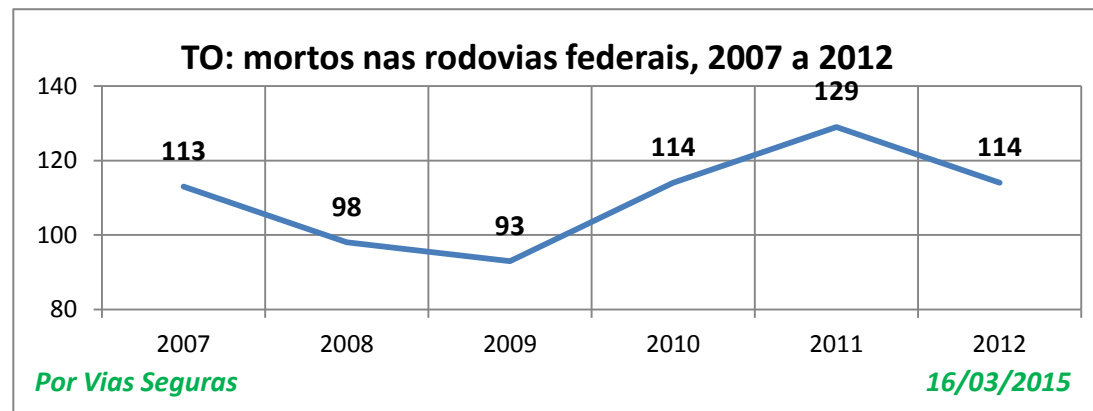

Acidentes de trânsito nas rodovias federais

Estado do Tocantins

Mortos por rodovia e por ano

(Fonte: DPRF, dados abertos 15/02/2015)

Rodovia	Extensão	TO: mortos nas rodovias federais, 2007 a 2012							2013 (1/2)	Total geral	Id/km	id/km/ano
		2007	2008	2009	2010	2011	2012					
153-TO	799,3	104	88	84	102	113	102	37	630	0,79	0,12	
226-TO	71,3	4	7	0	5	9	5	2	32	0,45	0,07	
230-TO	146,4	1	1	3	1	2	1	2	11	0,08	0,01	
242-TO	582,9	4	2	6	6	5	6	3	32	0,05	0,01	
Total	1599,9	113	98	93	114	129	114	44	705	0,44	0,07	

(Extensão das rodovias: dados do SNV 2013 publicado pelo DNIT, página 43)

POR VIAS SEGURAS

16/03/2015